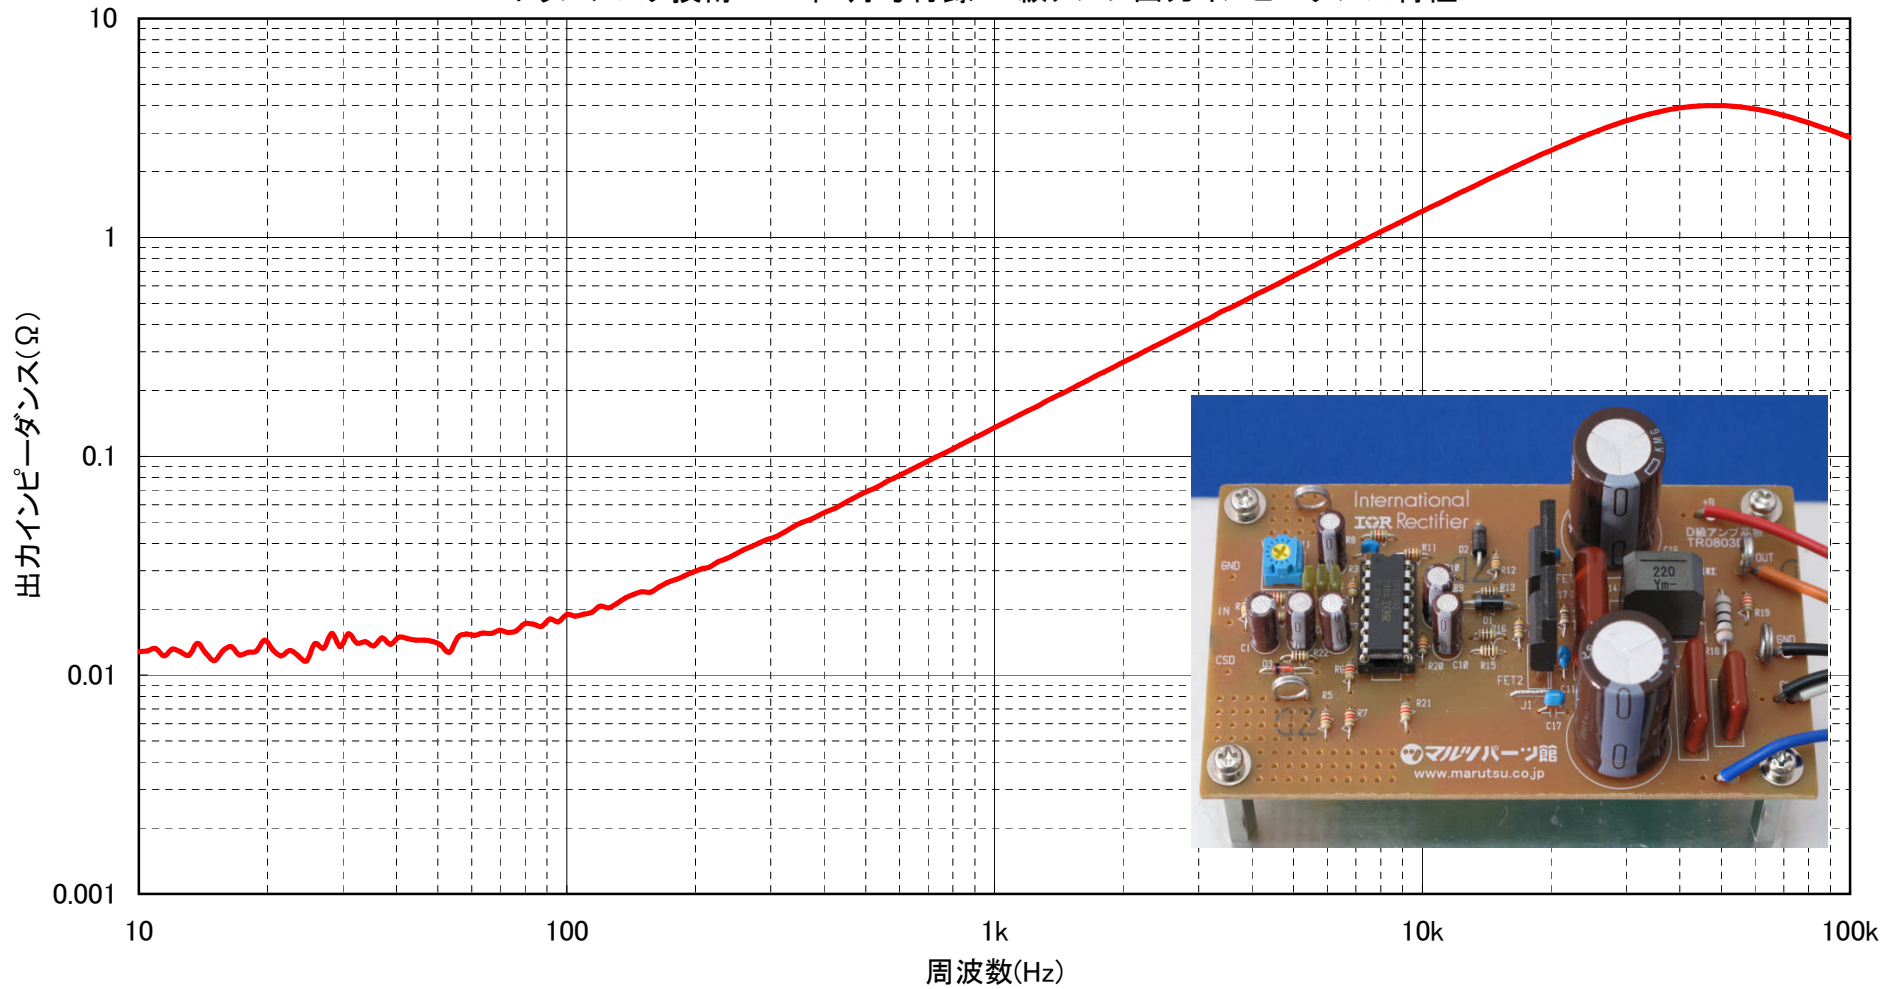

トランジスタ技術2008年3月号付録 D級アンプ出カインピーダンス特性

— トラ技2008年3月D級アンプ