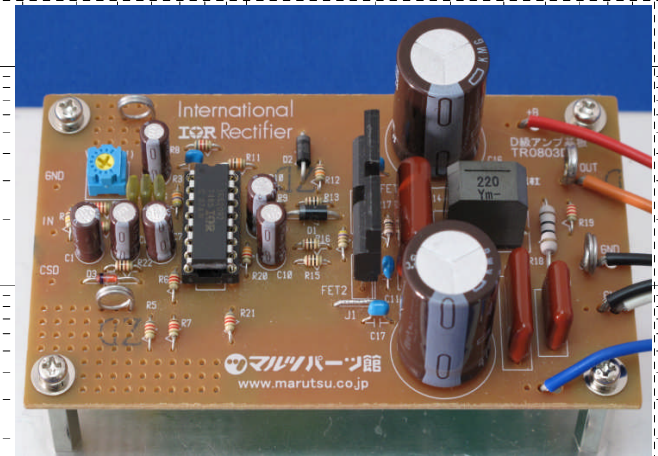

トランジスタ技術2008年3月号付録 D級アンプ出カインピーダンス特性

— トラ技2008年3月D級アンプ