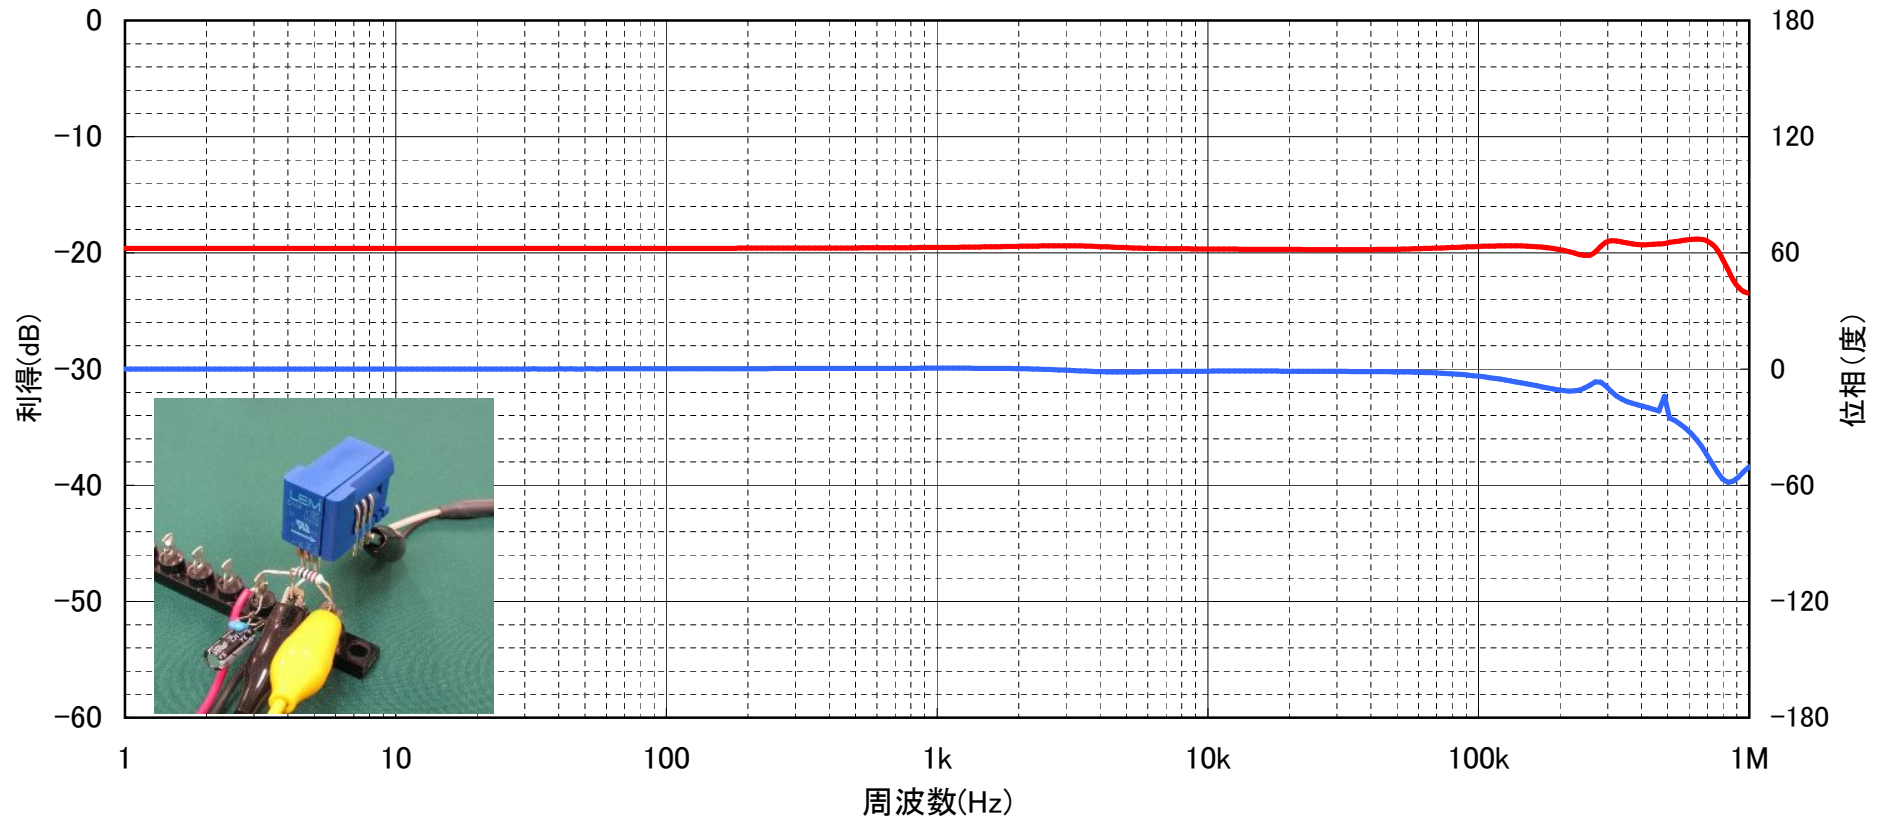

# LEM 直流電流センサ (CASR 6-NP) 利得・位相一周波数特性

— 利得 — 位相